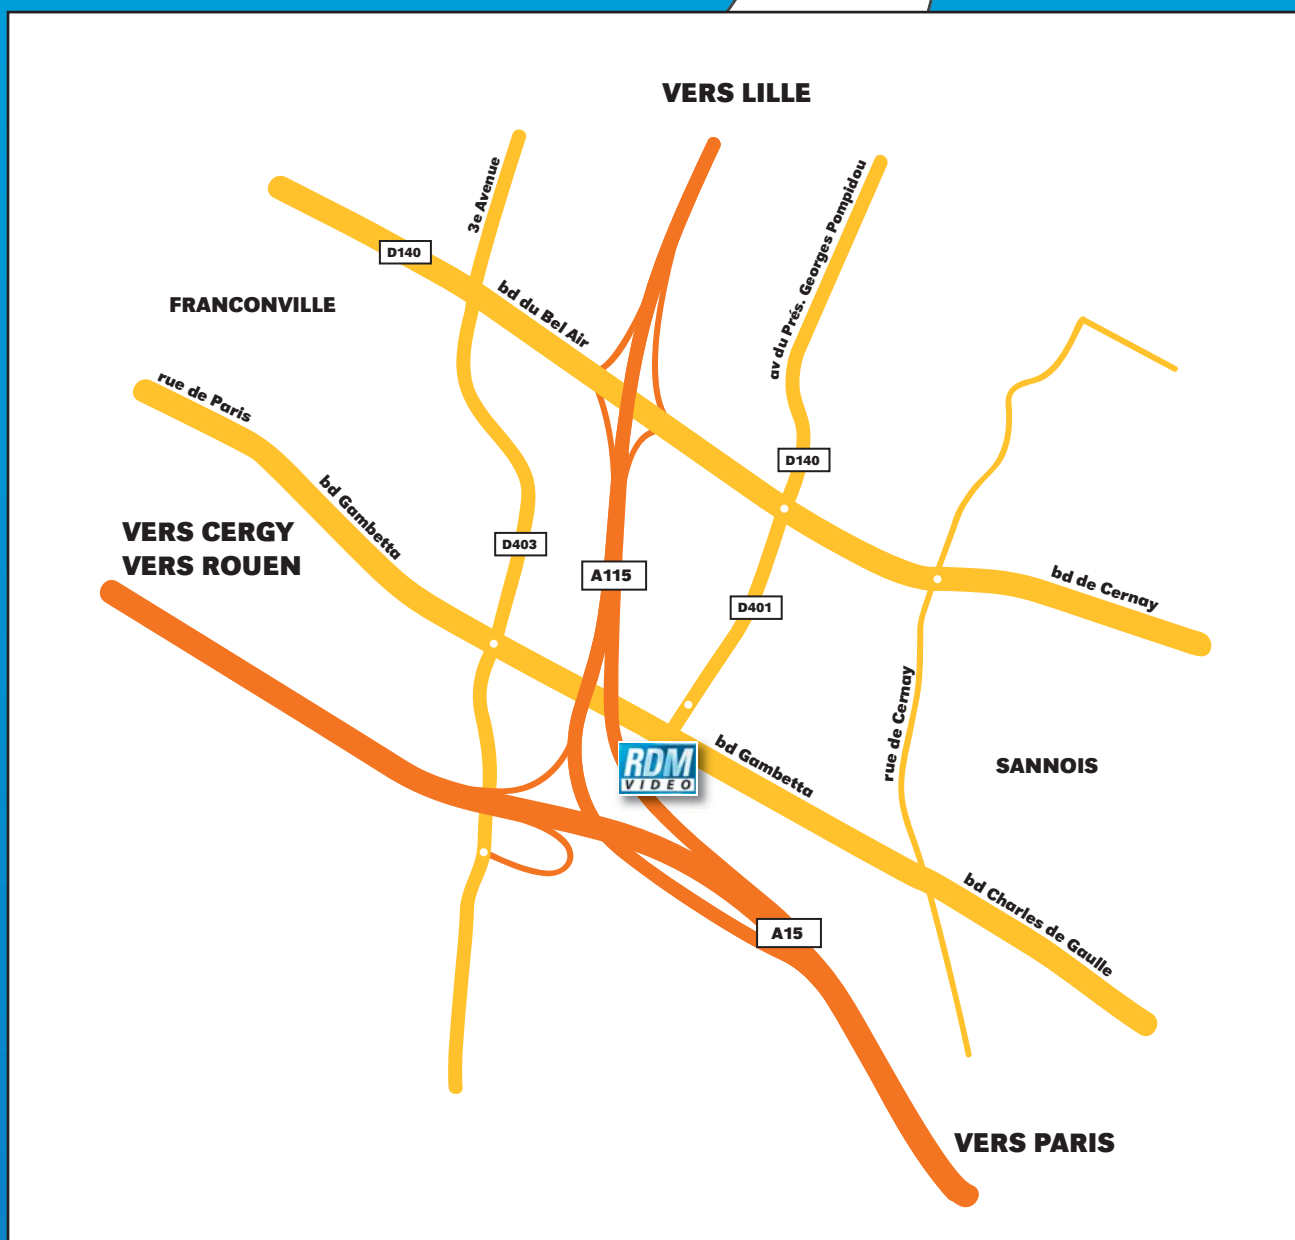

NOUS CONTACTER ET NOUS RENCONTRER

■ Accueil du public et horaires d'ouverture :

du lundi au vendredi
de 9h à 12h et de 13h30 à 18h

■ RDM S.A.

125-127 boulevard Gambetta
95110 SANNOIS

■ Tél. : 01 39 82 68 92

Fax : 01 39 82 89 69

■ Nous écrire :

■ par e-mail :

contact@rdm-video.fr

■ via notre site web :

www.rdm-edition.fr, rubrique Contacts

Pour toute information supplémentaire, n'hésitez pas à nous contacter ou à vous inscrire sur notre site www.rdm-video.fr afin de profiter de tous les avantages de RDM.